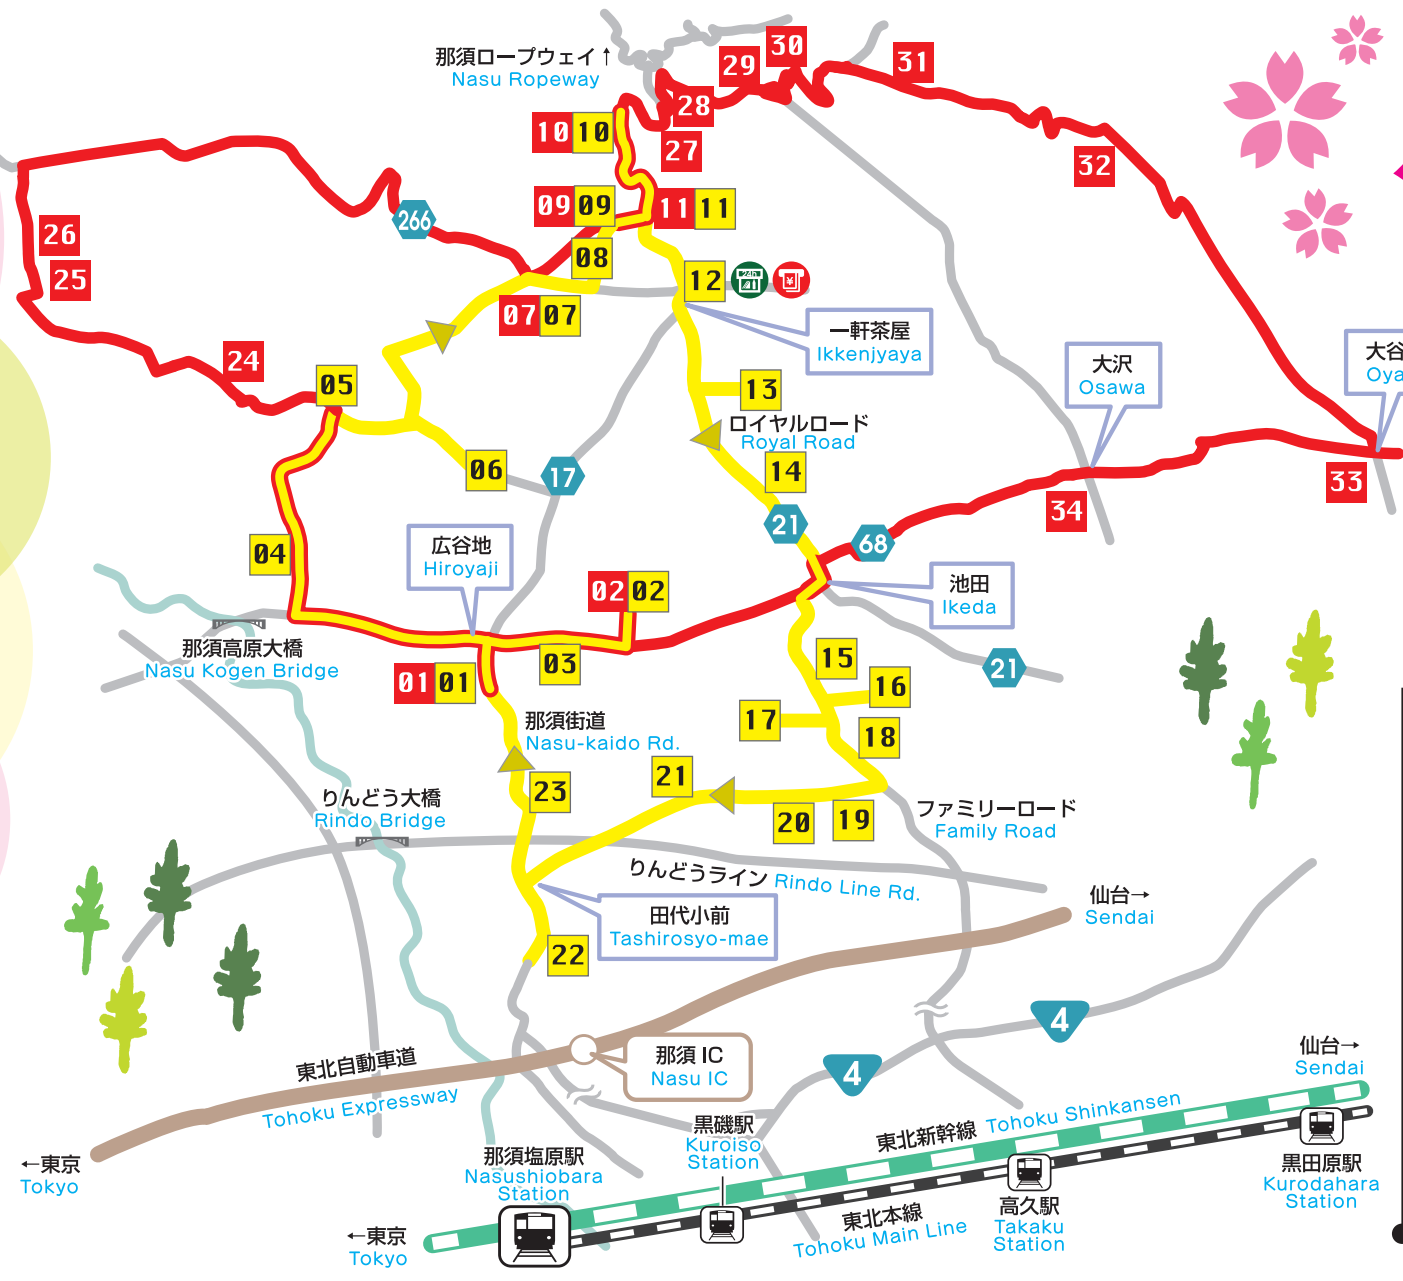

2020 那須高原周遊バス きゅーびー号

Loop Bus KYUBII-GO 那須高原観光周遊巴士 九尾狐號

一日フリーパス プレミア特典

「一日フリーパス」を提示すると、マークの付いた各施設のお得なサービスが利用できます！

One-Day Free Pass Premium Privileges

If you show your One-Day Free Pass, you can use special services at each place marked here!

1日巴士券優惠

只要出示「1日巴士券」, 即可享用具有標誌設施的優惠!

ルート案内

Route Guide 路線導覧

イエローLine

Yellow Line 黃線

レッドLine

Red Line 紅線